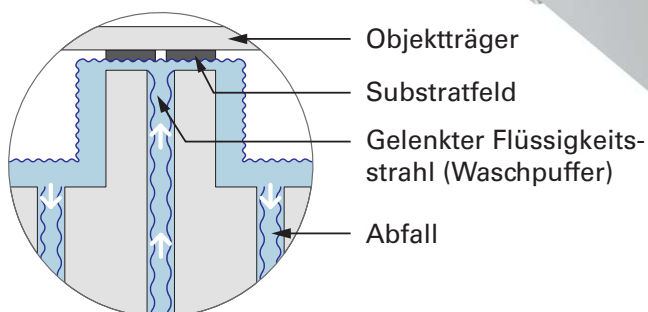

## Automatisches Waschen von IIFT-Objekträgern

- ✓ **Schnelles, paralleles Waschen** von 50 Substratfeldern
- ✓ **Jedes Feld wird separat gewaschen**
- ✓ **Standardisierung sichert Reproduzierbarkeit der Ergebnisse**
- ✓ **Keine Bechergläser, Küvetten und Papiertücher erforderlich**
- ✓ **Intuitive Benutzeroberfläche** auf dem integrierten Touch-Screen
- ✓ **Herausragender EUROIMMUN Service**

Versionen.....	MERGITE! 10 für 5 OTs mit 10 Feldern, MERGITE! 50 für 1 OT mit 50 Feldern
Netzanschluss .....	100–240V, 100VA, 47/63 Hz
Breite x Tiefe x Höhe.....	250 x 381 x 207 mm
Gewicht.....	MERGITE! 10: 7,5 kg, MERGITE! 50: 6,8 kg